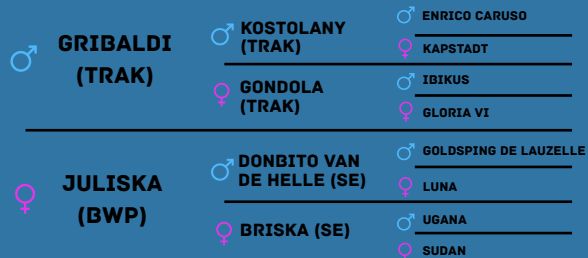

KARAMEL DE LAUTURE

Alezan - 1m68 - Né en 1998
IDR 170 (2016) - BDR +32 (0,89)
SOA 4*

“Encore et toujours N°1 des pères de gagnants en Dressage”

KARAMEL DE LAUTURE A UN **CARACTÈRE** ET DES **APTITUDES EXCEPTIONNELLES** QU'IL TRANSMET TOUT COMME SA **SOUPLESSE**, SA **CADENCE** ET SON **AMPLITUDE**.

SA **PRODUCTION** LUI PERMET DE CONSERVER LA TRÈS PRISÉE **MENTION ÉTALON ÉLITE** AVEC UNE **BORNE BASSE** DE +26,3 ET UN **BLUP** QUI AUGMENTE D'ANNÉE EN ANNÉE. KARAMEL EST, CETTE ANNÉE ENCORE, EN **TÊTE** DU CLASSEMENT DES **MEILLEURS PÈRES DE GAGNANTS EN DRESSAGE** RÉSISTANT À LA CONCURRENCE PRESSANTE DES **ÉTALONS ÉTRANGERS**.

APRÈS **10 ANS DE HAUT NIVEAU**, KARAMEL A FAIT SES ADIEUX À LA COMPÉTITION ET SES PRODUITS ONT PRIS LA RELÈVE EN TRUSTANT LES PREMIÈRES PLACES : **ALIZ DE LAUTURE IDR 143** (CHAMPIONNAT DU MONDE ET ST GEORGES À 7 ANS), **ARAGORN DE LAUTURE IDR 145**, **ARAMIS D'ARION IDR 140**, **TOOMUCH DE LAUTURE IDR 151**, **QWISMEL D'HEBECOURT IDR 153**.